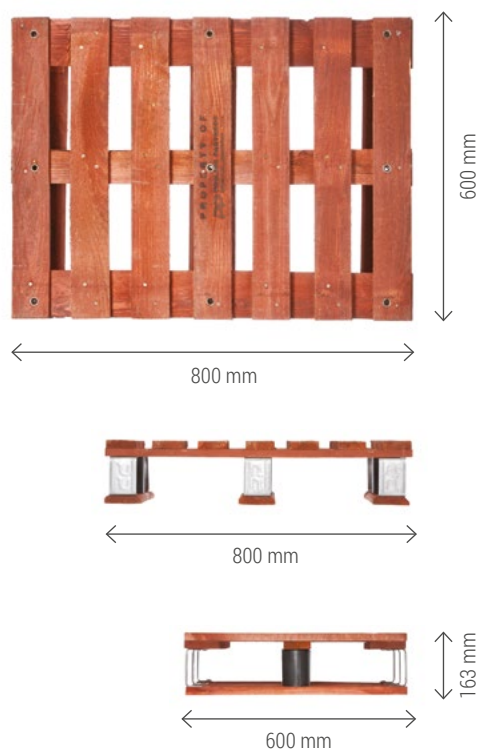

DD806

800 X 600 MM

SPECIFICATIES

KARAKTERISTIEKEN	EIGENDOM	GEBRUIK
<ul style="list-style-type: none">• Display pallet voor op de winkelvloer.• Hoge kwaliteit.	IPP pallets blijven te allen tijde eigendom van IPP, onderdeel van Faber Group.	Wordt ingezet in One-Way Trip pooling systemen van IPP.

MATERIAAL	HOOGTE	BOVENDEK (LENGTE X BREEDTE)	INSTEELHOOGTE 600 MM	INSTEELHOOGTE 800 MM
Gekwalificeerd en gecertificeerd naaldhout, stalen beugels en kunststof blokken.	163 mm	800 x 600 mm	95 mm	142 mm

GEWICHT	DRAAGVERMOGEN	KLEUR	MARKERINGEN	VERF
+ / - 14 kg	500 kg indien gelijkmatig verdeeld. Max 1500 kg indien 3-hoog gestapeld.	Geverfd in IPP steenbruin.	Eigendomskenmerken op bovendeck en stalen beugels.	Op waterbasis in overeenstemming met de Europese regelgeving.