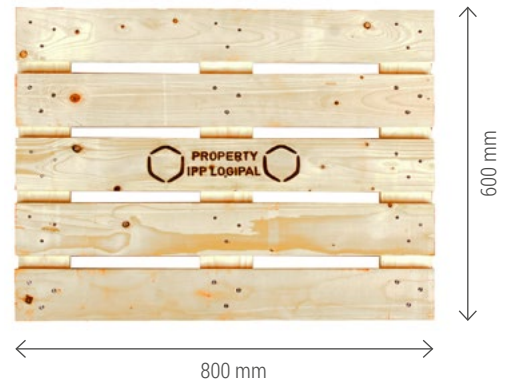

D608

800 X 600 MM

SPECIFICATIES

KARAKTERISTIEKEN	EIGENDOM	GEBRUIK
<ul style="list-style-type: none">Houten display pallet voor op de winkelvloer.Hoge kwaliteit.	IPP pallets blijven te allen tijde eigendom van IPP, onderdeel van Faber Group.	Wordt ingezet in One-Way Trip pooling systemen van IPP.

MATERIAAL	HOOGTE	BOVENDEK	INSTEELHOOGTE 600 MM	INSTEELHOOGTE 800 MM
Gekwalificeerd en gecertificeerd naaldhout.	161 mm	800 X 600 mm	95 mm	139 mm

GEWICHT	DRAAGVERMOGEN	KLEUR	MARKERINGEN	VERF
+/- 14 kg	500 kg indien gelijkmatig verdeeld. Max 1500 kg indien 3-hoog gestapeld.	Geverfd in IPP steenbruin.	Eigendomskenmerken op bovendek en middenblok.	Op waterbasis in overeenstemming met de Europese regelgeving.

Afmetingen kunnen afwijken door fabricage toleranties.
IPP behoudt zich het recht voor bovenstaande informatie te wijzigen.

www.ipp-pooling.com