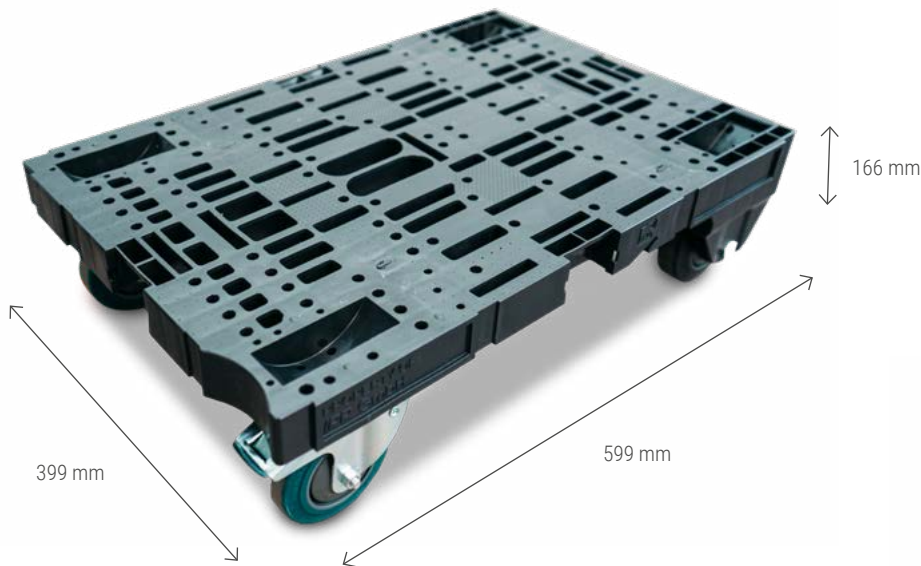

DOLLY D406

599 X 399 X 166 MM / GTIN 4056021115670

SPEZIFIKATIONEN

MERKMALE	EIGENTUM	ANWENDUNG	
<ul style="list-style-type: none"> • Profile und Aufnahmen für Kartonagen / Displays • Nestbar für Blockstapel • 17 Dollies (68 Dollies / Europalettenstellplatz) • mehrwegfähig • recyclingfähig 	IPP Dollies bleiben immer im Eigentum von IPP, Teil der Faber Gruppe	<ul style="list-style-type: none"> • Display-Dolly • Geschlossener Pool • Sammelsystem beim Handel • Tagesmiete • Direkte Anschlussnutzung 	
MATERIAL	HÖHE	ABMESSUNGEN	
<ul style="list-style-type: none"> • Deck: Kunststoff Polyethylen (PE) • Rollen: stahlverzinkt und hochwertiger, synthetischer Gummi 	166 mm	Oberseite: 399 x 599 mm	
GEWICHT	TRAGLAST	FÄRBUNG	KENNZEICHNUNG
6 kg	250 kg (statisch und dynamisch)	Grau	<ul style="list-style-type: none"> • Eigentumskennzeichnung IPP auf beiden langen Seiten • PIEK Zertifizierung

Tatsächliche Abmessungen im Rahmen zulässiger Fertigungstoleranzen.

IPP behält sich das Recht vor, Änderungen zu den o. g. Spezifikationen ohne vorherige Ankündigung vorzunehmen.

www.ipp-pooling.com