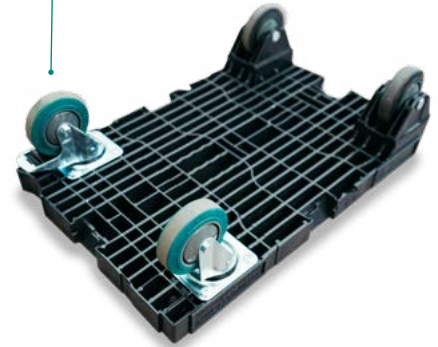

DOLLY D406

599 X 399 X 166 MM / GTIN 4056021115670

SPEZIFIKATIONEN

MERKMALE	EIGENTUM	ANWENDUNG	
<ul style="list-style-type: none"> • Profile und Aufnahmen für Kartonagen / Displays • Nestbar für Blockstapel • 17 Dollies (68 Dollies / Europalettenstellplatz) • mehrwegfähig • recyclingfähig 	IPP Dollies bleiben immer im Eigentum von IPP, Teil der Faber Gruppe	<ul style="list-style-type: none"> • Display-Dolly • Geschlossener Pool • Sammelsystem beim Handel • Tagesmiete • Direkte Anschlussnutzung 	
MATERIAL	HÖHE	ABMESSUNGEN	
<ul style="list-style-type: none"> • Deck: Kunststoff Polyethylen (PE) • Rollen: stahlverzinkt und hochwertiger, synthetischer Gummi 	166 mm	Oberseite: 399 x 599 mm	
GEWICHT	TRAGLAST	FÄRBUNG	KENNZEICHNUNG
6 kg	250 kg (statisch und dynamisch)	Grau	<ul style="list-style-type: none"> • Eigentumskennzeichnung IPP auf beiden langen Seiten • PIEK Zertifizierung

Tatsächliche Abmessungen im Rahmen zulässiger Fertigungstoleranzen.

IPP behält sich das Recht vor, Änderungen zu den o. g. Spezifikationen ohne vorherige Ankündigung vorzunehmen.

www.ipp-pooling.com