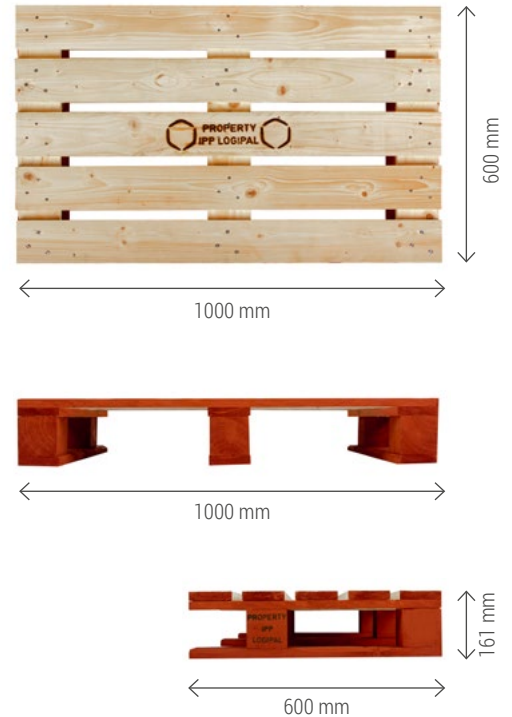

B610

1000 X 600 MM

SPECIFICATIES

KARAKTERISTIEKEN	EIGENDOM	GEBRUIK
<ul style="list-style-type: none">Houten display pallet voor op de winkelvloer.Hoge kwaliteit.	IPP pallets blijven te allen tijde eigendom van IPP, onderdeel van Faber Group.	Wordt ingezet in One-Way Trip pooling systemen van IPP.

MATERIAAL	HOOGTE	BOVENDEK	INSTEKHOOGTE 600 MM	INSTEKHOOGTE 1000 MM
Gekwalificeerd en gecertificeerd naaldhout	161 mm	600 x 1000 mm	95 mm	139 mm

GEWICHT	DRAAGVERMOGEN	KLEUR	MARKERINGEN	VERF
+/- 16 kg	500 kg indien gelijkmatig verdeeld. Max 1500 kg indien 3-hoog gestapeld.	Geverfd in IPP steenbruin.	Eigendomskenmerken op bovendek en middenblok.	Op waterbasis in overeenstemming met de Europese regelgeving.